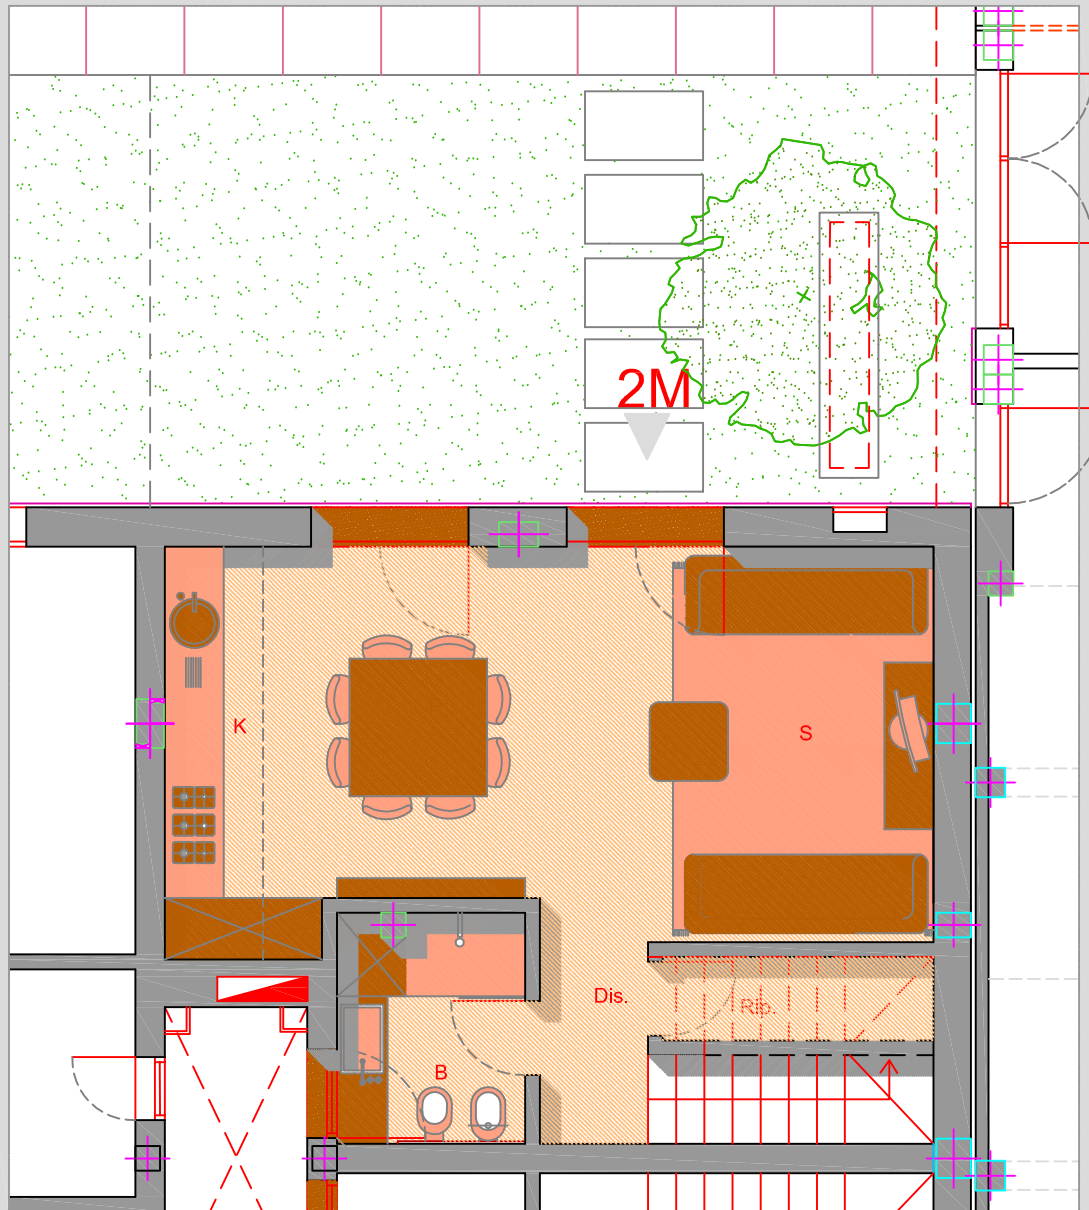

APPARTAMENTO N. 2

Piano Terra Edif. M

Pianta arredata scala 1:50

Superficie commerciale piano terra mq. 52,91
Superficie commerciale piano primo mq. 52,85
Superficie commerciale totale mq. 117,92 *
Verde privato regolamentato mq. 36,74

LEGENDA

- P = Pranzo
- S = Soggiorno
- K = Cucina
- B = Bagno
- A = Antibagno
- D = Disimpegnio
- I = Ingresso
- L1 = Camera da letto singola
- L2 = Camera da letto matrimoniale
- ST = Studio
- G = Guardaroba
- DV = Doppio Volume