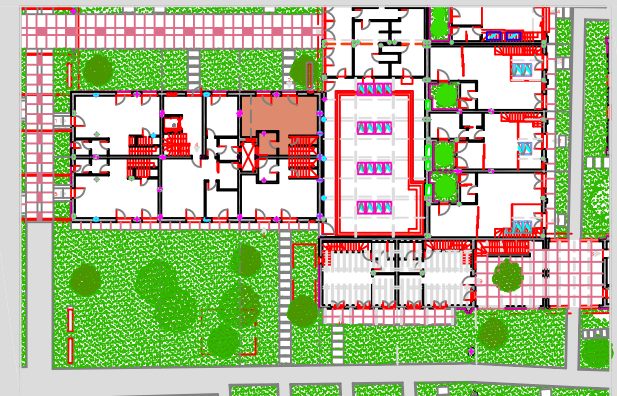

APPARTAMENTO N. 2

Piano Terra Edif. M

Pianta arredata scala 1:50

Superficie commerciale piano terra mq. 52,91
Superficie commerciale piano primo mq. 52,85
Superficie commerciale totale mq. 117,92 *
Verde privato regolamentato mq. 36,74

LEGENDA

- P = Pranzo
- S = Soggiorno
- K = Cucina
- B = Bagno
- A = Antibagno
- D = Disimpegnio
- I = Ingresso
- L1 = Camera da letto singola
- L2 = Camera da letto matrimoniale
- ST = Studio
- G = Guardaroba
- DV = Doppio Volume